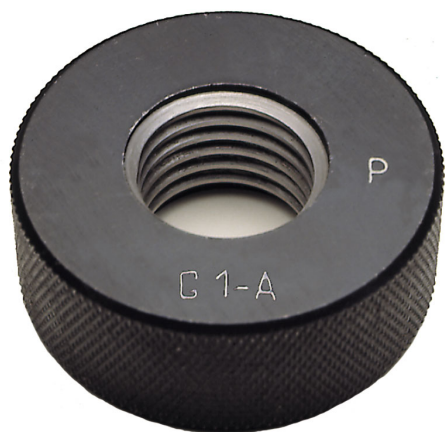

PASSO GAS CILINDRICO.

€73,00

Dimensioni

1/8" - 28 TPI

Peso lordo

0,05 kg

Codice EAN

8012667006716