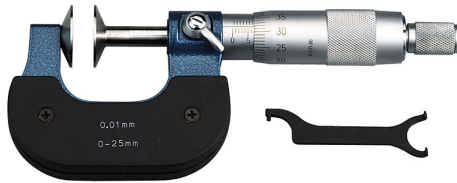

PAINTED FRAME.

<b>Size</b>	125 - 150 mm
<b>Reading</b>	0,01 mm g
<b>Discs</b>	Ø 27 mm
<b>Packaging dimensions</b>	330 x 180 x 45 h mm
<b>Gross weight</b>	1,55 kg
<b>EAN Code</b>	8012667191382

863

Box