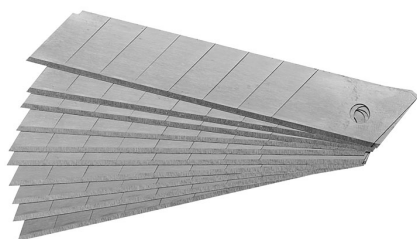

€2,15

<b>Larghezza lama</b>	18 mm
<b>Dimensioni imballo</b>	120x22x9 h mm
<b>Peso lordo</b>	0,07 kg
<b>Codice EAN</b>	8012667194376

Append.

10 Pcs

Acciaio