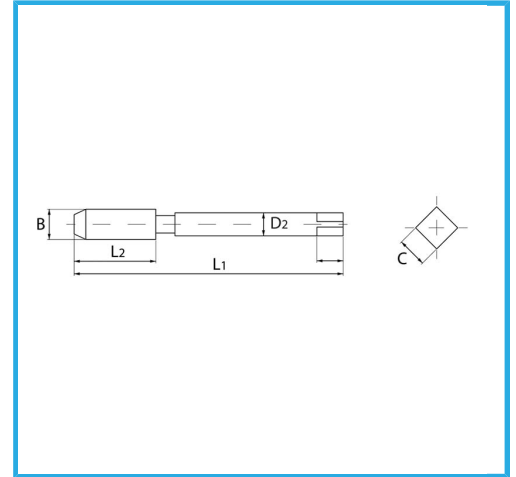

ISOMETRIC THREAD COARSE PITCH - REINFORCED SHANK.

<b>B</b>	M4 x 0,70 mm
<b>L2</b>	13 mm
<b>L1</b>	66 mm
<b>D2</b>	4.5 mm
<b>C</b>	3.4 mm
<b>Gross weight</b>	0,09 kg
<b>Packaging dimensions</b>	11x11x66 h mm
<b>EAN Code</b>	8012667141561

Box

HSS-G

HV=750

External

371/B