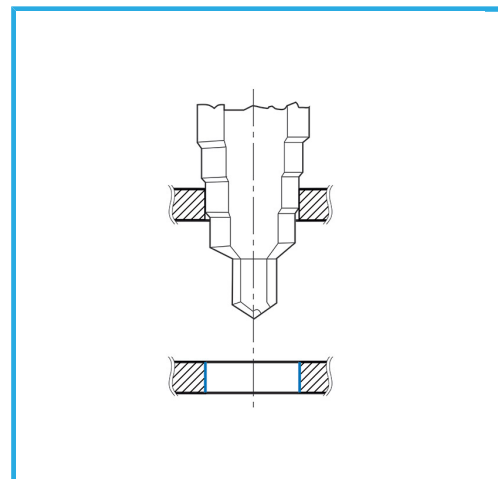

PARA CREAR Y AGRANDAR AGUJEROS EN CHAPA.

€78,10

Eje 6 - 8 - 10 mm
∅ 4 - 12 - 6 - 20 - 6 - 30 mm
Peso bruto 0,36 kg
Dimensiones de embalaje 150x105x40 h mm
Codigo de barras 8012667253622

Colgante

HSS

TiN

3 Pcs