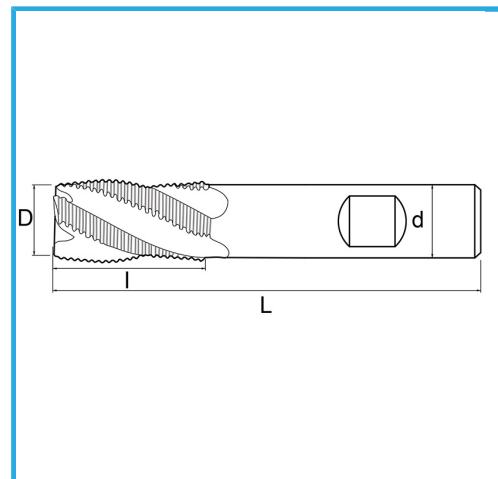

TAGLIO AL CENTRO, GAMBO CILINDRICO, ATTACCO WELDON, SERIE NORMALE PER SGROSSATURA PASSO FINE.

€49,50

D	22 mm
d	20 mm
I	38 mm
Z	4
L	104 mm
Peso lordo	0,24 kg
Dimensioni imballo	110 x 25 x 25 h mm
Codice EAN	8012667217365

Scatola

Esterna

844/B

HSS

-

TIN

-