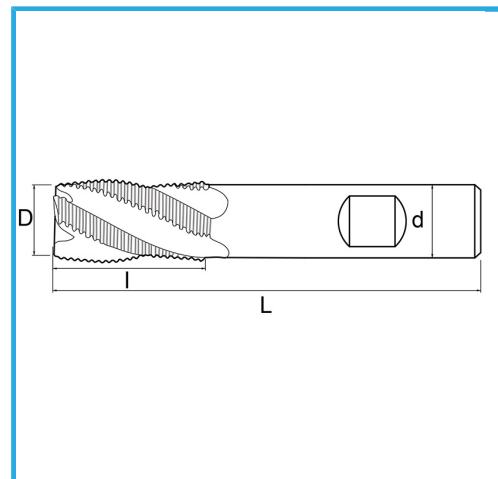

TAGLIO AL CENTRO, GAMBO CILINDRICO, ATTACCO WELDON, SERIE NORMALE PER SGROSSATURA PASSO FINE.

€23,20

D	16 mm
d	16 mm
l	32 mm
Z	4
L	92 mm
Peso lordo	0,13 kg
Dimensioni imballo	95x20x20 h mm
Codice EAN	8012667217341

Scatola

Esterna

844/B

HSS

-

TIN

-