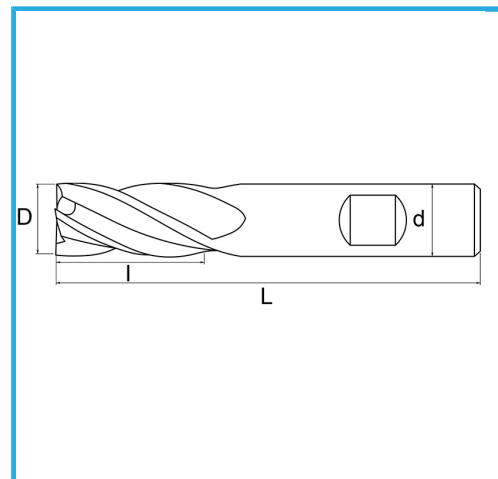

PER FINITURA, GAMBO CILINDRICO, ATTACCO WELDON, SERIE NORMALE.

**€33,50**

D	20 mm
d	20 mm
l	38 mm
Z	4
L	104 mm
Peso lordo	0,22 kg
Dimensioni imballo	110x25x25 h mm
Codice EAN	8012667217280

Scatola

-

-

Esterna