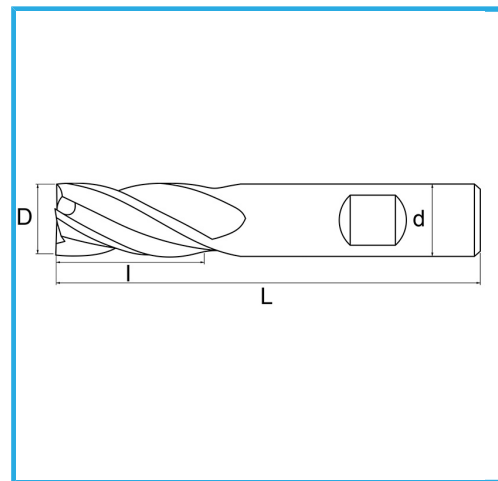

PER FINITURA, GAMBO CILINDRICO, ATTACCO WELDON, SERIE NORMALE.

€9,50

D	6 mm
d	6 mm
I	13 mm
Z	4
L	57 mm
Peso lordo	0,01 kg
Dimensioni imballo	60x14x14 h mm
Codice EAN	8012667217211

Scatola

-

-

Esterna

844