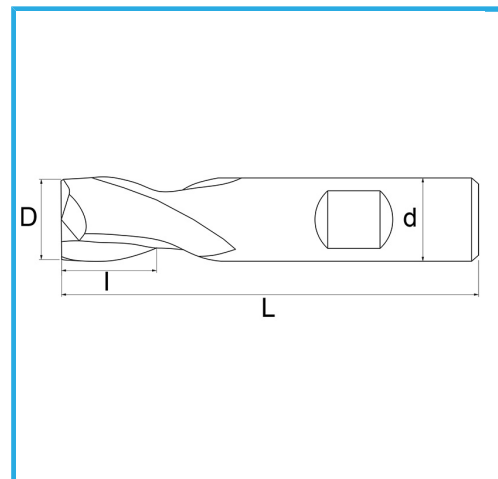

PER FINITURA, GAMBO CILINDRICO, ATTACCO WELDON, SERIE NORMALE.

€27,50

| | |
|--------------------|---------------|
| D | 18 mm |
| d | 16 mm |
| I | 19 mm |
| Z | 2 |
| L | 79 mm |
| Peso lordo | 0,12 kg |
| Dimensioni imballo | 90x22x22 h mm |
| Codice EAN | 8012667217167 |