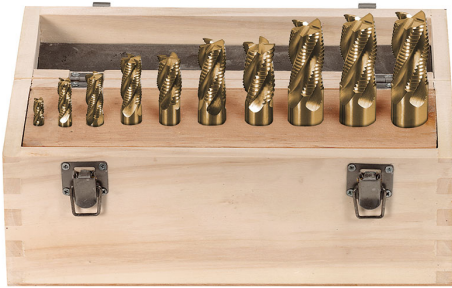

TAGLIO AL CENTRO, GAMBO CILINDRICO, ATTACCO WELDON, SERIE NORMALE.

**€175,00**  
~~€239,00~~

<b>Fresa</b>	Ø 6   8   10   12   14   16   18   20   22   25 mm
<b>Gambo</b>	Ø 6   10   10   12   12   16   16   20   20   25 mm
<b>Peso lordo</b>	2,01 kg
<b>Dimensioni imballo</b>	200x70x150 h mm
<b>Codice EAN</b>	8012667188573

Cassa di  
legno

Esterna

10 Pcs

844/B

HSS

-

TiN

-