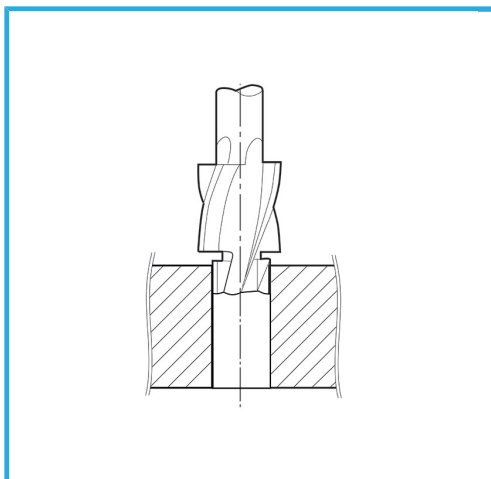

FOR THROUGH HOLES.

Screw	M 8
D	15 mm
d1	9 mm
d2	12,5 mm
L1	9 mm
L2	22 mm
L	100 mm
Gross weight	0,09 kg
Packaging dimensions	105x30x30 h mm
EAN Code	8012667179922

Box

HSS

-

TiN

-

External