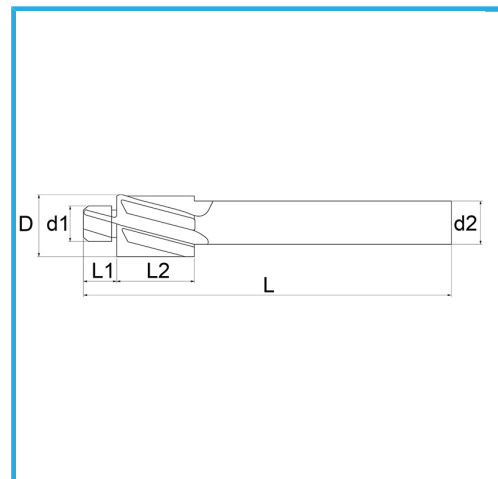

FOR THROUGH HOLES.

Screw	M 8
D	15 mm
d1	9 mm
d2	12,5 mm
L1	9 mm
L2	22 mm
L	100 mm
Gross weight	0,09 kg
Packaging dimensions	105x30x30 h mm
EAN Code	8012667179922

Box

HSS

-

TiN

-

External