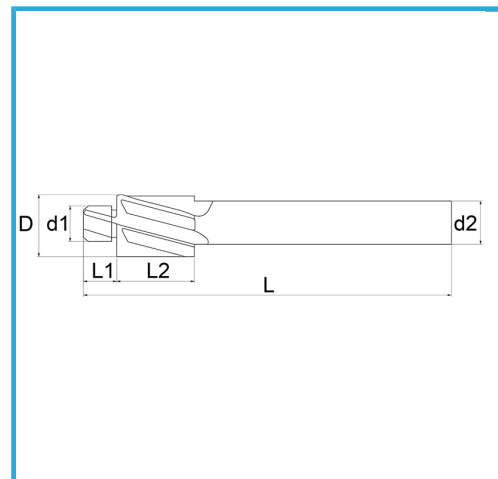

FOR THROUGH HOLES.

Screw	M 6
D	11 mm
d1	6,6 mm
d2	8 mm
L1	7 mm
L2	18 mm
L	80 mm
Gross weight	0,03 kg
Packaging dimensions	85x17x17 h mm
EAN Code	8012667182854

Box

HSS

-

TiN

-

External