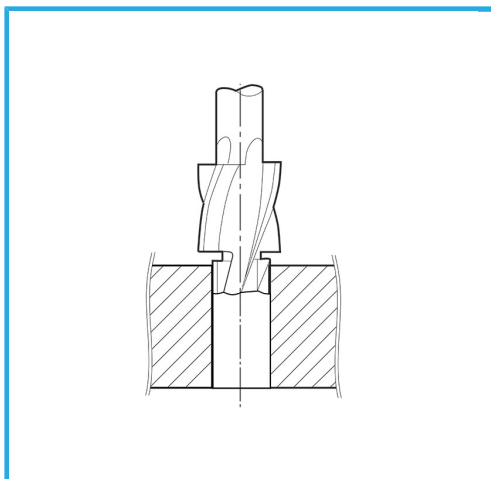

FOR THROUGH HOLES.

Screw	M 6
D	11 mm
d1	6,6 mm
d2	8 mm
L1	7 mm
L2	18 mm
L	80 mm
Gross weight	0,03 kg
Packaging dimensions	85x17x17 h mm
EAN Code	8012667182854

Box

HSS

-

TiN

-

External