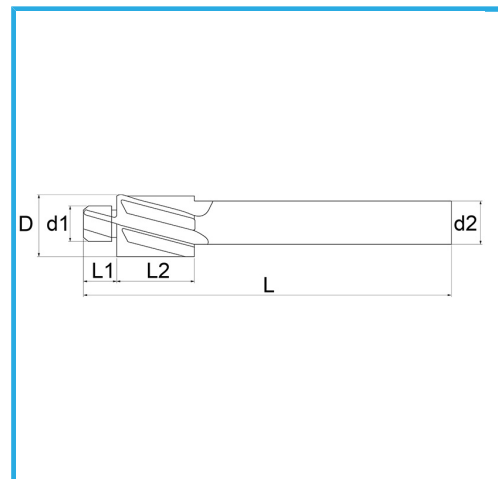

FOR THROUGH HOLES.

Screw	M 5
D	10 mm
d1	5,5 mm
d2	8 mm
L1	6 mm
L2	18 mm
L	80 mm
Gross weight	0,03 kg
Packaging dimensions	85x15x15 h mm
EAN Code	8012667179915

Box

-

-

External

373