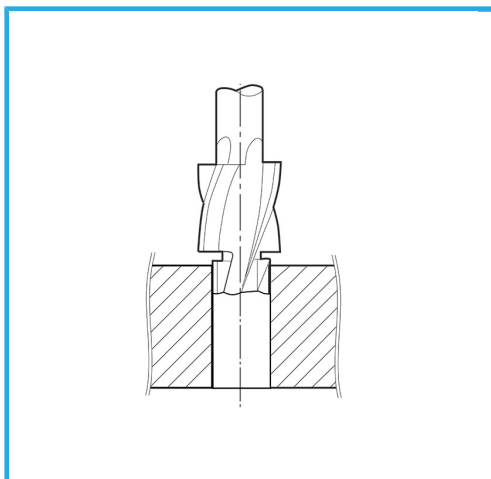

FOR THROUGH HOLES.

Screw	M 5
D	10 mm
d1	5,5 mm
d2	8 mm
L1	6 mm
L2	18 mm
L	80 mm
Gross weight	0,03 kg
Packaging dimensions	85x15x15 h mm
EAN Code	8012667179915

Box

-

-

External

373