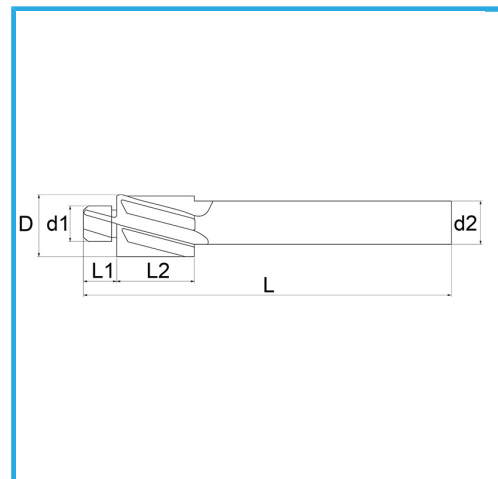

FOR THROUGH HOLES.

Screw	M 4
D	8 mm
d1	4,5 mm
d2	5 mm
L1	5 mm
L2	14 mm
L	71 mm
Gross weight	0,02 kg
Packaging dimensions	75x20x20 h mm
EAN Code	8012667179908

Box

HSS

-

TiN

-

External