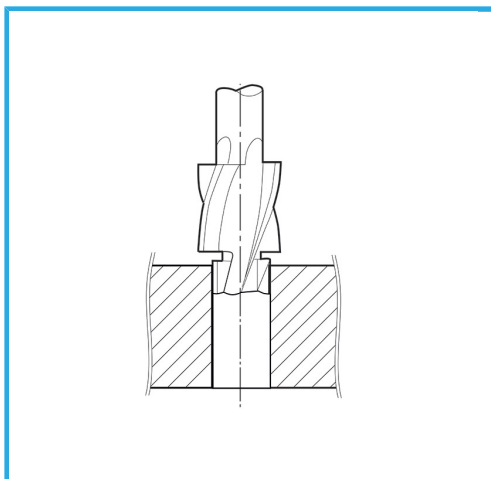

FOR THROUGH HOLES.

Screw	M 4
D	8 mm
d1	4,5 mm
d2	5 mm
L1	5 mm
L2	14 mm
L	71 mm
Gross weight	0,02 kg
Packaging dimensions	75x20x20 h mm
EAN Code	8012667179908

Box

HSS

-

TiN

-

External