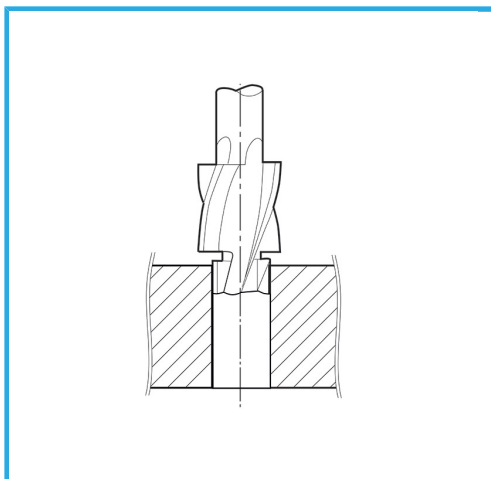

FOR THROUGH HOLES.

Screw	M 3
D	6 mm
d1	3,4 mm
d2	5 mm
L1	4 mm
L2	14 mm
L	71 mm
Gross weight	0,01 kg
Packaging dimensions	-
EAN Code	8012667179892

Box

-

-

External

373