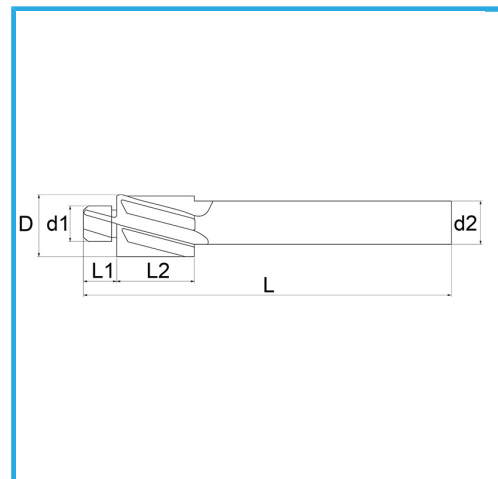

FOR THROUGH HOLES.

Screw	M 3
D	6 mm
d1	3,4 mm
d2	5 mm
L1	4 mm
L2	14 mm
L	71 mm
Gross weight	0,01 kg
Packaging dimensions	-
EAN Code	8012667179892

Box

-

-

External

373