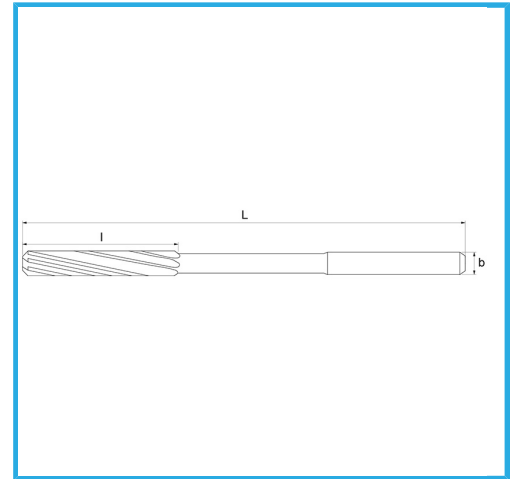

GESCHLIFFEN FÜR H7-KUPPLUNGEN. RECHTSSCHNEIDEND,
LINKSSPIRALIGE SCHNEIDEN, ZYLINDRISCHER SCHAFT. SIE
KÖNNEN...

ØH7	15 mm
L	162 mm
l	50 mm
d h9	12 mm
Z	8
Bruttogewicht	0,16 kg
Verpackungsmaße	-
EAN-Code	8012667256685