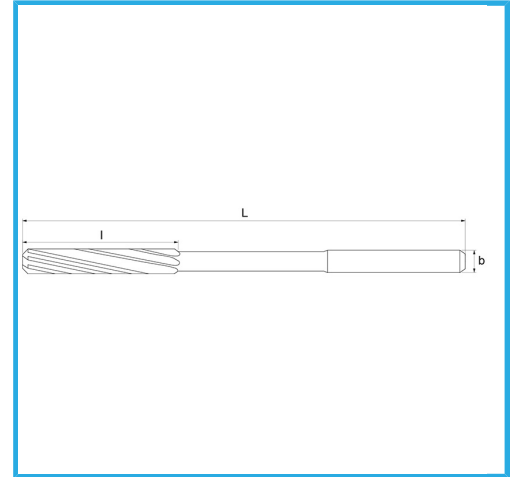

GESCHLIFFEN FÜR H7-KUPPLUNGEN. RECHTSSCHNEIDEND,
LINKSSPIRALIGE SCHNEIDEN, ZYLINDRISCHER SCHAFT. SIE
KÖNNEN...

ØH7	15 mm
L	162 mm
l	50 mm
d h9	12 mm
Z	8
Bruttogewicht	0,16 kg
Verpackungsmaße	-
EAN-Code	8012667256685

Box

Extern

212/B

HSS

-