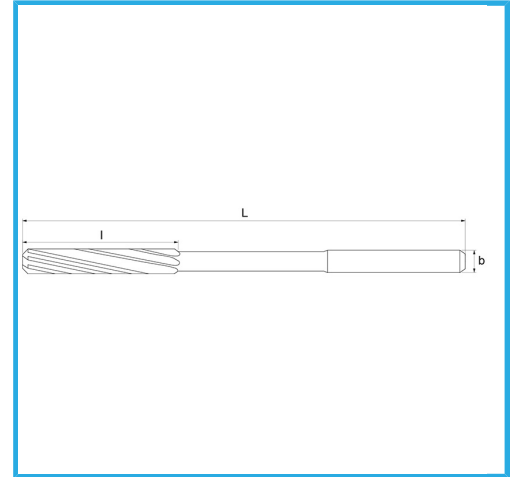

GESCHLIFFEN FÜR H7-KUPPLUNGEN. RECHTSSCHNEIDEND,
LINKSSPIRALIGE SCHNEIDEN, ZYLINDRISCHER SCHAFT. SIE
KÖNNEN...

ØH7	14 mm
L	160 mm
l	47 mm
d h9	12 mm
Z	6
Bruttogewicht	0,13 kg
Verpackungsmaße	-
EAN-Code	8012667256678

Box

Extern

212/B

-