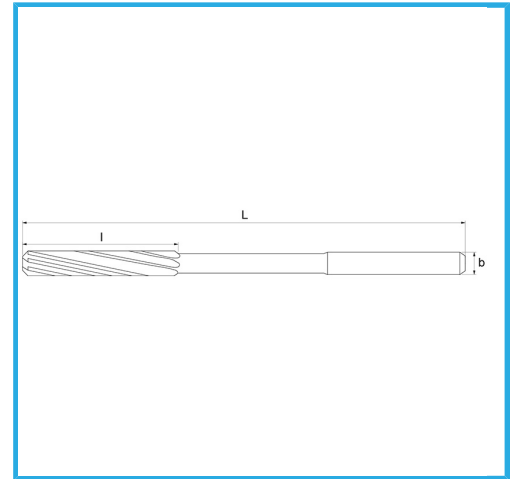

GESCHLIFFEN FÜR H7-KUPPLUNGEN. RECHTSSCHNEIDEND,
LINKSSPIRALIGE SCHNEIDEN, ZYLINDRISCHER SCHAFT. SIE
KÖNNEN...

ØH7	12 mm
L	151 mm
l	44 mm
d h9	10 mm
Z	6
Bruttogewicht	0,10 kg
Verpackungsmaße	150x16x16 h mm
EAN-Code	8012667256654