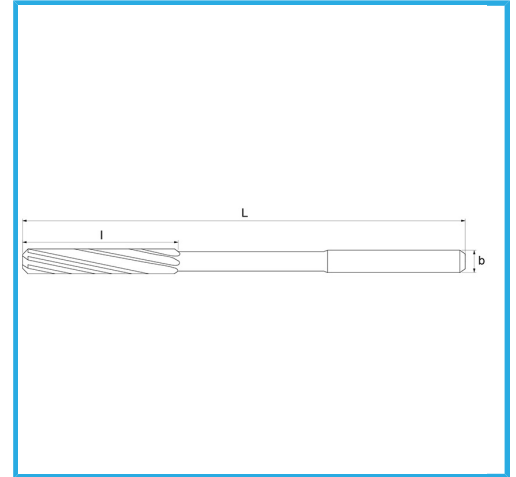

GESCHLIFFEN FÜR H7-KUPPLUNGEN. RECHTSSCHNEIDEND,
LINKSSPIRALIGE SCHNEIDEN, ZYLINDRISCHER SCHAFT. SIE
KÖNNEN...

øH7	11 mm
L	142 mm
l	41 mm
d h9	10 mm
Z	6
Bruttogewicht	0,08 kg
Verpackungsmaße	-
EAN-Code	8012667256647

Box

Extern

212/B

HSS

-