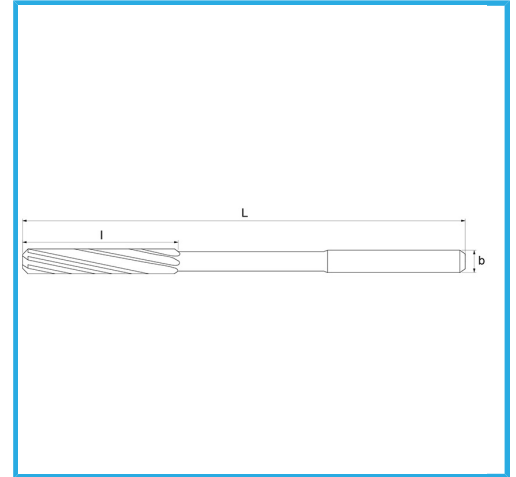

GESCHLIFFEN FÜR H7-KUPPLUNGEN. RECHTSSCHNEIDEND,
LINKSSPIRALIGE SCHNEIDEN, ZYLINDRISCHER SCHAFT. SIE
KÖNNEN...

øH7	11 mm
L	142 mm
l	41 mm
d h9	10 mm
Z	6
Bruttogewicht	0,08 kg
Verpackungsmaße	-
EAN-Code	8012667256647

Box

Extern

212/B

-