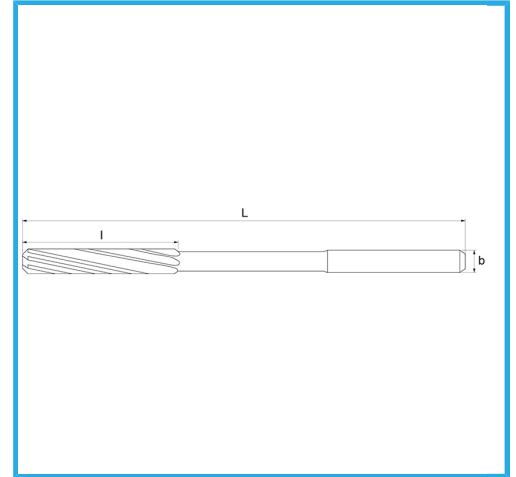

GESCHLIFFEN FÜR H7-KUPPLUNGEN. RECHTSSCHNEIDEND,  
LINKSSPIRALIGE SCHNEIDEN, ZYLINDRISCHER SCHAFT. SIE  
KÖNNEN...

ØH7	9,5 mm
L	125 mm
l	36 mm
d h9	9 mm
Z	6
Bruttogewicht	0,06 kg
Verpackungsmaße	-
EAN-Code	8012667256616

Box

Extern

212/B

HSS

-