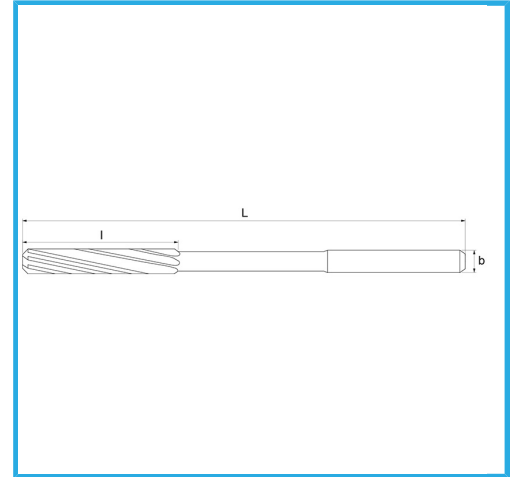

GESCHLIFFEN FÜR H7-KUPPLUNGEN. RECHTSSCHNEIDEND,
LINKSSPIRALIGE SCHNEIDEN, ZYLINDRISCHER SCHAFT. SIE
KÖNNEN...

ØH7	9,5 mm
L	125 mm
l	36 mm
d h9	9 mm
Z	6
Bruttogewicht	0,06 kg
Verpackungsmaße	-
EAN-Code	8012667256616

Box

Extern

212/B

HSS

-