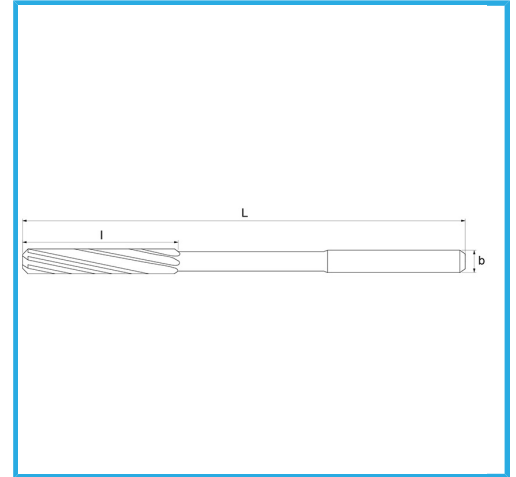

GESCHLIFFEN FÜR H7-KUPPLUNGEN. RECHTSSCHNEIDEND,
LINKSSPIRALIGE SCHNEIDEN, ZYLINDRISCHER SCHAFT. SIE
KÖNNEN...

ØH7	8,5 mm
L	117 mm
l	33 mm
d h9	8 mm
Z	6
Bruttogewicht	0,04 kg
Verpackungsmaße	-
EAN-Code	8012667256593

Box

Extern

212/B

-