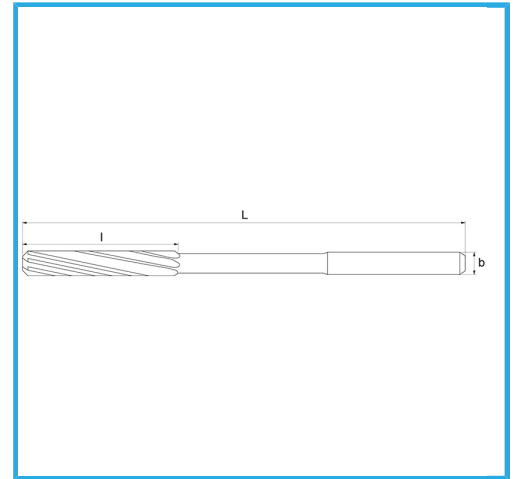

GESCHLIFFEN FÜR H7-KUPPLUNGEN. RECHTSSCHNEIDEND,
LINKSSPIRALIGE SCHNEIDEN, ZYLINDRISCHER SCHAFT. SIE
KÖNNEN...

ØH7	7,5 mm
L	109 mm
l	31 mm
d h9	7 mm
Z	6
Bruttogewicht	0,04 kg
Verpackungsmaße	-
EAN-Code	8012667256579