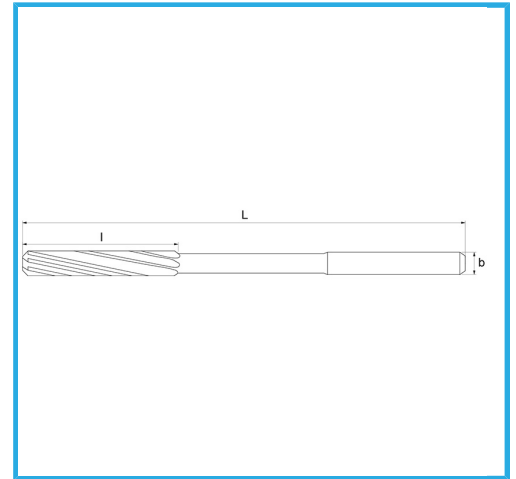

GESCHLIFFEN FÜR H7-KUPPLUNGEN. RECHTSSCHNEIDEND,
LINKSSPIRALIGE SCHNEIDEN, ZYLINDRISCHER SCHAFT. SIE
KÖNNEN...

ØH7	6,5 mm
L	101 mm
l	28 mm
d h9	6,5 mm
Z	6
Bruttogewicht	0,03 kg
Verpackungsmaße	-
EAN-Code	8012667256555