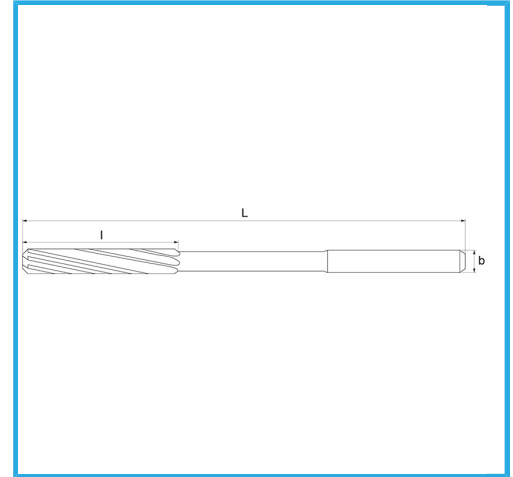

GESCHLIFFEN FÜR H7-KUPPLUNGEN. RECHTSSCHNEIDEND,
LINKSSPIRALIGE SCHNEIDEN, ZYLINDRISCHER SCHAFT. SIE
KÖNNEN...

ØH7	6 mm
L	93 mm
l	26 mm
d h9	6 mm
Z	6
Bruttogewicht	0,02 kg
Verpackungsmaße	103x15x15 h mm
EAN-Code	8012667256548

Box

Extern

212/B

-