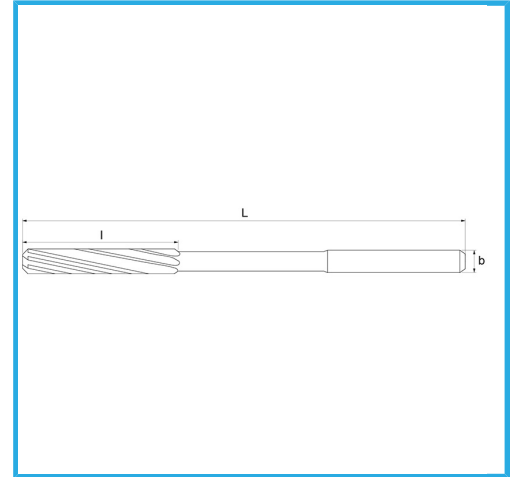

GESCHLIFFEN FÜR H7-KUPPLUNGEN. RECHTSSCHNEIDEND,
LINKSSPIRALIGE SCHNEIDEN, ZYLINDRISCHER SCHAFT. SIE
KÖNNEN...

øH7	5 mm
L	86 mm
l	23 mm
d h9	5 mm
Z	6
Bruttogewicht	0,02 kg
Verpackungsmaße	87x11x11 h mm
EAN-Code	8012667256524

Box

Extern

212/B

-