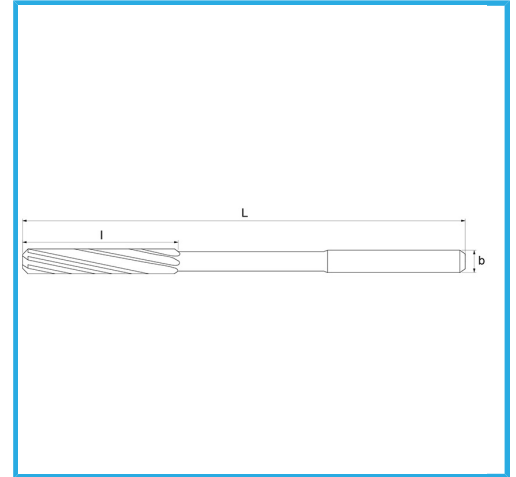

GESCHLIFFEN FÜR H7-KUPPLUNGEN. RECHTSSCHNEIDEND,  
LINKSSPIRALIGE SCHNEIDEN, ZYLINDRISCHER SCHAFT. SIE  
KÖNNEN...

ØH7	4,5 mm
L	80 mm
l	21 mm
d h9	4,5 mm
Z	6
Bruttogewicht	0,01 kg
Verpackungsmaße	-
EAN-Code	8012667256517

Box

Extern

212/B

-