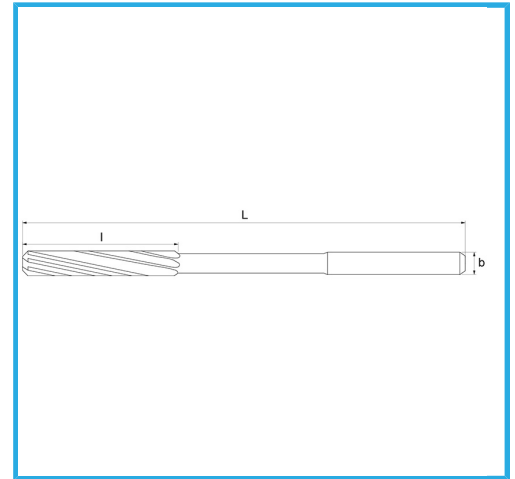

GESCHLIFFEN FÜR H7-KUPPLUNGEN. RECHTSSCHNEIDEND,
LINKSSPIRALIGE SCHNEIDEN, ZYLINDRISCHER SCHAFT. SIE
KÖNNEN...

ØH7	3,5 mm
L	70 mm
l	18 mm
d h9	3,5 mm
Z	6
Bruttogewicht	0,01 kg
Verpackungsmaße	-
EAN-Code	8012667256494