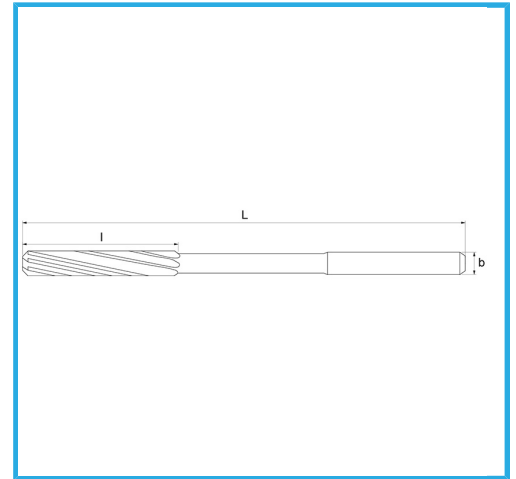

GESCHLIFFEN FÜR H7-KUPPLUNGEN. RECHTSSCHNEIDEND,
LINKSSPIRALIGE SCHNEIDEN, ZYLINDRISCHER SCHAFT. SIE
KÖNNEN...

øH7	3 mm
L	61 mm
l	15 mm
d h9	3 mm
Z	4
Bruttogewicht	0,01 kg
Verpackungsmaße	-
EAN-Code	8012667256487