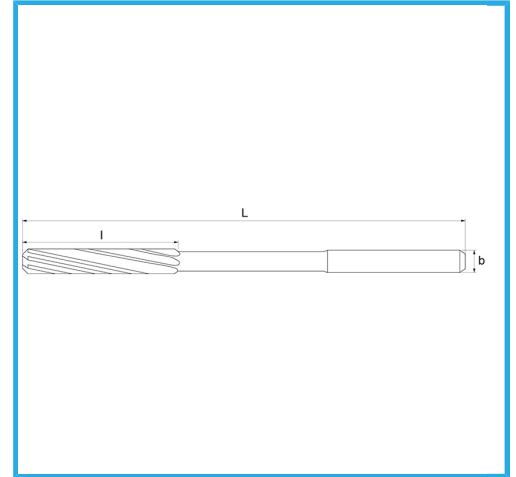

GESCHLIFFEN FÜR H7-KUPPLUNGEN. RECHTSSCHNEIDEND,  
LINKSSPIRALIGE SCHNEIDEN, ZYLINDRISCHER SCHAFT. SIE  
KÖNNEN...

ØH7	2,5 mm
L	57 mm
l	14 mm
d h9	2.5 mm
Z	4
Bruttogewicht	0,01 kg
Verpackungsmaße	-
EAN-Code	8012667256470

Box

Extern

212/B

-