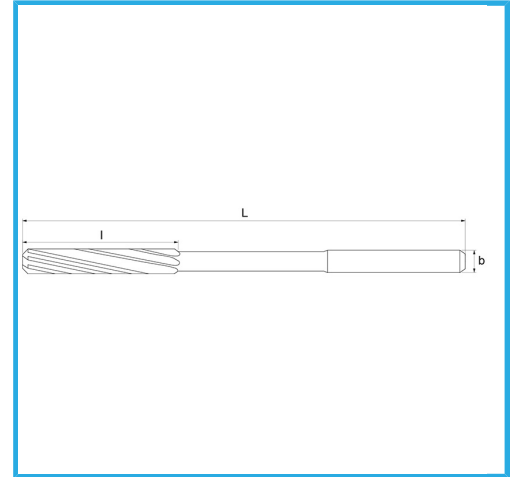

GESCHLIFFEN FÜR H7-KUPPLUNGEN. RECHTSSCHNEIDEND,  
LINKSSPIRALIGE SCHNEIDEN, ZYLINDRISCHER SCHAFT. SIE  
KÖNNEN...

ØH7	2 mm
L	49 mm
l	11 mm
d h9	2 mm
Z	4
Bruttogewicht	0,00 kg
Verpackungsmaße	-
EAN-Code	8012667256463

Box

Extern

212/B

-