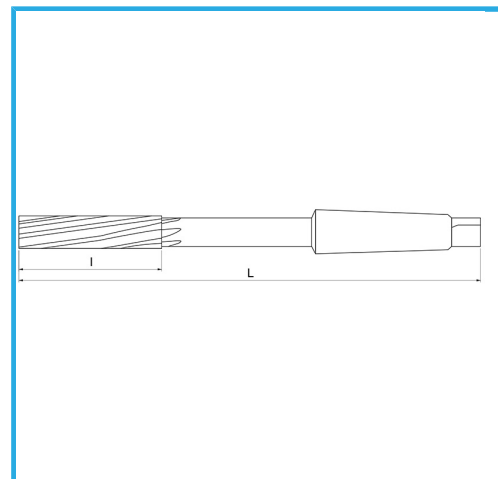

RETTIFICATI PER ACCOPPIAMENTI H7. TAGLIO DESTRO, TAGLIENTI ELICOIDALI SINISTRI, ATTACCO CONO MORSE. UTILIZZABILI PREVALENTEMENTE..

€122,00

ØH7	34 mm
L	321 mm
l	78 mm
CM	4
Peso lordo	1,66 kg
Dimensioni imballo	-
Codice EAN	8012667150396

Scatola

HSS

-

Esterna

208/B