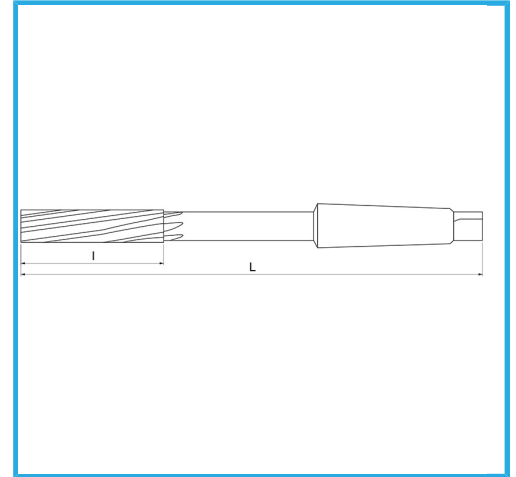

RETTIFICATI PER ACCOPPIAMENTI H7. TAGLIO DESTRO, TAGLIENTI ELICOIDALI SINISTRI, ATTACCO CONO MORSE. UTILIZZABILI PREVALENTEMENTE..

€59,70

ØH7	25 mm
L	268 mm
l	68 mm
CM	3
Peso lordo	0,76 kg
Dimensioni imballo	290x30x30 h mm
Codice EAN	8012667150303

Scatola

HSS

-

Esterna

208/B