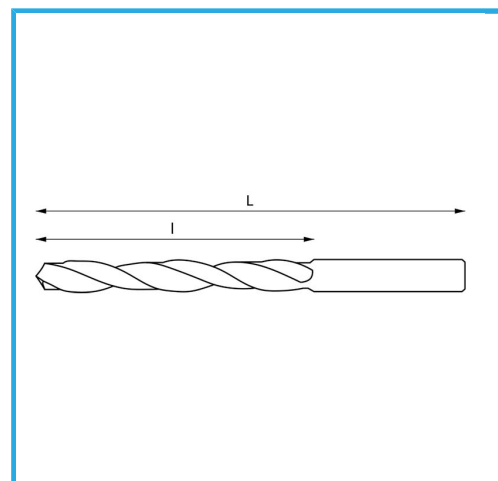

SERIE CORTA MANGO CILINDRICO, PUNTA METAL DURO PARA PARED.

€2,94

Ø	16 mm
L	150 mm
l	90 mm
Eje	Ø 12 mm
Pack	5
Dimensiones de embalaje	-
Peso bruto	0,11 kg
Codigo de barras	8012667193294

Caja

8039

C45

-

HM