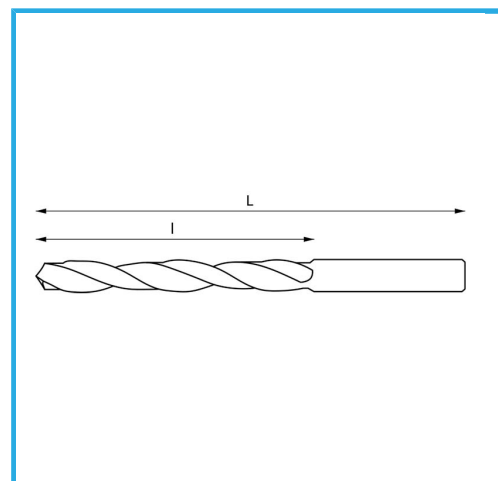

SERIE CORTA MANGO CILINDRICO, PUNTA METAL DURO PARA PARED.

€0,41

Ø	4 mm
L	75 mm
l	40 mm
Eje	Ø 3,5 mm
Pack	10
Dimensiones de embalaje	-
Peso bruto	0,01 kg
Codigo de barras	8012667197476

Caja

8039

C45

-

HM