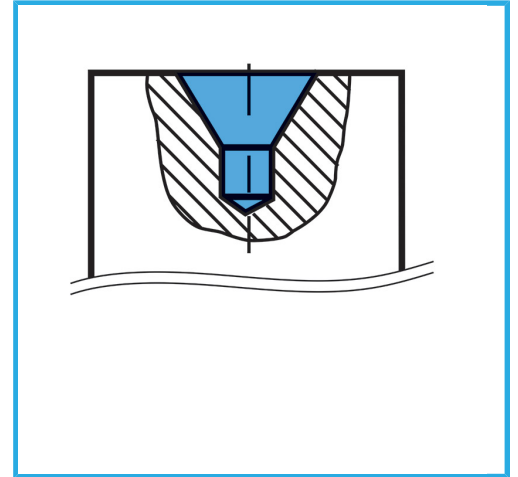

GESCHLIFFEN, MIT BEDAMPFTEN RILLEN. KEGELWINKEL 60°.

Ø	5 mm
Schaft	Ø 12,5 mm
Länge	63 mm
Bruttogewicht	0,03 kg
Verpackungsmaße	98x18x16 h mm
EAN-Code	8012667142162

Box

HSS

-

118°

333