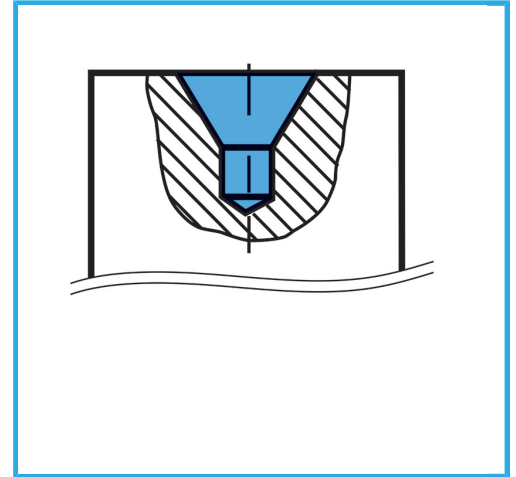

GESCHLIFFEN, MIT BEDAMPFTEN RILLEN. KEGELWINKEL 60°.

∅	4 mm
Schaft	∅ 10 mm
Länge	56 mm
Bruttogewicht	0,03 kg
Verpackungsmaße	100x15x15 h mm
EAN-Code	8012667142155

Box

HSS

-

118°

333