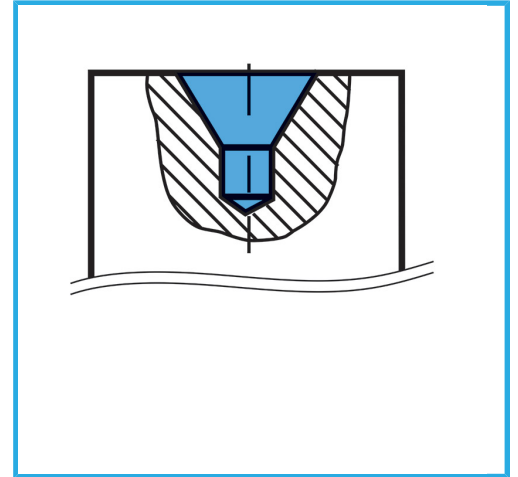

GESCHLIFFEN, MIT BEDAMPFTEN RILLEN. KEGELWINKEL 60°.

∅	3,15 mm
Schaft	∅ 8 mm
Länge	50 mm
Bruttogewicht	0,14 kg
Verpackungsmaße	78x12x10 h mm
EAN-Code	8012667142148

Box

HSS

-

118°

333