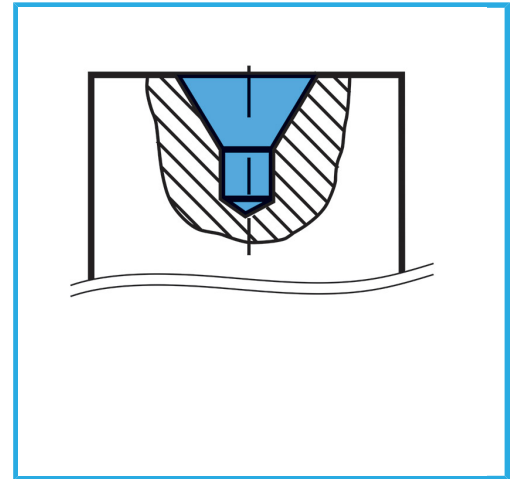

GESCHLIFFEN, MIT BEDAMPFTEN RILLEN. KEGELWINKEL 60°.

∅	2,5 mm
Schaft	∅ 6,3 mm
Länge	45 mm
Bruttogewicht	0,08 kg
Verpackungsmaße	77x9x8 h mm
EAN-Code	8012667142131

Box

HSS

-

118°

333