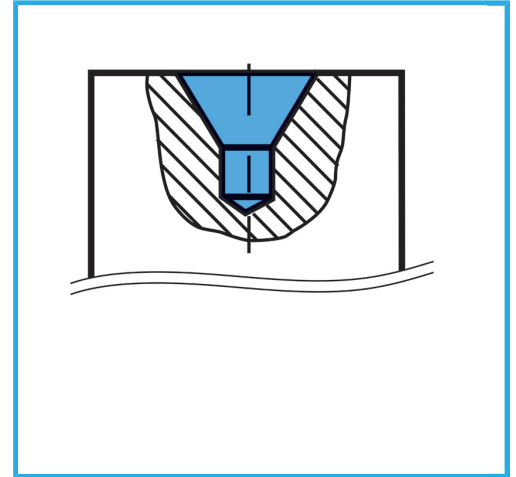

GESCHLIFFEN, MIT BEDAMPFTEN RILLEN. KEGELWINKEL 60°.

Ø	2 mm
Schaft	Ø 5 mm
Länge	40 mm
Bruttogewicht	0,00 kg
Verpackungsmaße	70x9x7 h mm
EAN-Code	8012667142124

Box

HSS

-

118°

333