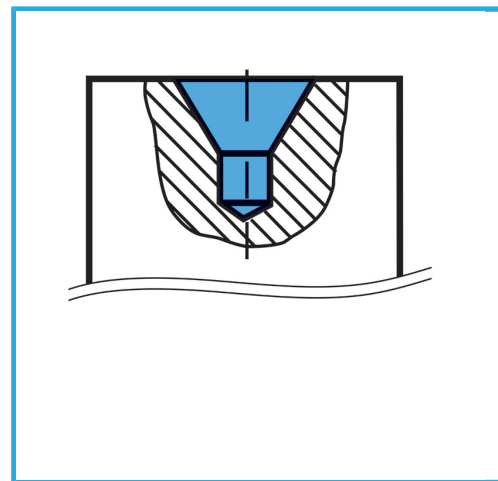

GESCHLIFFEN, MIT BEDAMPFTEN RILLEN. KEGELWINKEL 60°.

∅	1,6 mm
Schaft	∅ 4 mm
Länge	35,5 mm
Bruttogewicht	0,04 kg
Verpackungsmaße	70x7x7 h mm
EAN-Code	8012667142117

Box

HSS

-

118°

333