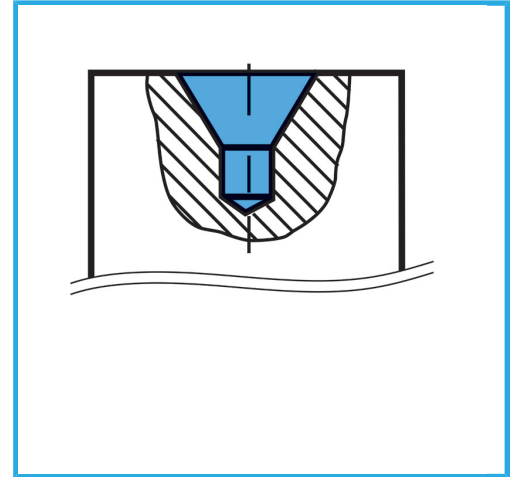

GESCHLIFFEN, MIT BEDAMPFTEN RILLEN. KEGELWINKEL 60°.

Ø	1 mm
Schaft	Ø 3 mm
Länge	30,5 mm
Bruttogewicht	0,03 kg
Verpackungsmaße	70x10x10 h mm
EAN-Code	8012667184070

Box

HSS

-

118°

333