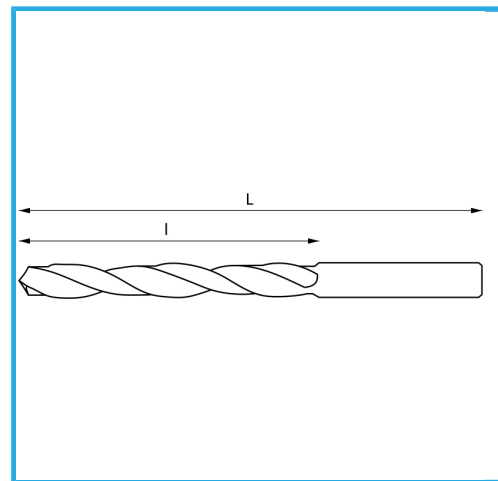

RIGHT HAND, BLACK FINISH

∅	5,25 mm
L	86 mm
l	52 mm
Pack	10
Packaging dimensions	-
Gross weight	0,01 kg
EAN Code	8012667124588

Box

118°

HV=700-740

~8xD

338/N

-