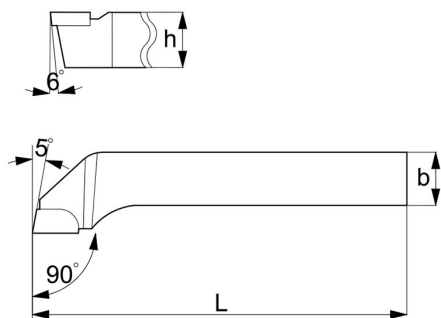

ISO 6

€6,30

|                    |               |
|--------------------|---------------|
| L                  | 90 mm         |
| b                  | 10 mm         |
| h                  | 10 mm         |
| Peso lordo         | 0,07 kg       |
| Dimensioni imballo | -             |
| Codice EAN         | 8012667007423 |