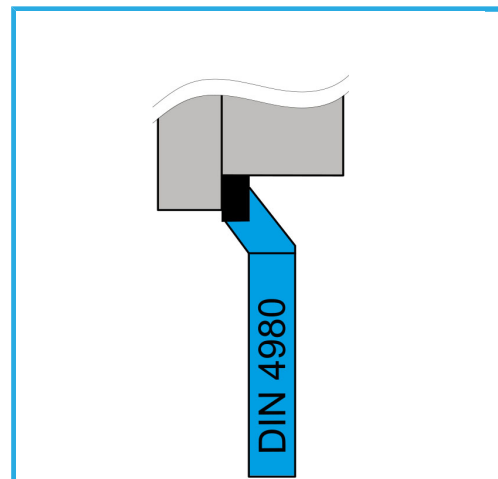

ISO 6

€6,30

|                    |               |
|--------------------|---------------|
| L                  | 90 mm         |
| b                  | 10 mm         |
| h                  | 10 mm         |
| Peso lordo         | 0,07 kg       |
| Dimensioni imballo | -             |
| Codice EAN         | 8012667007423 |