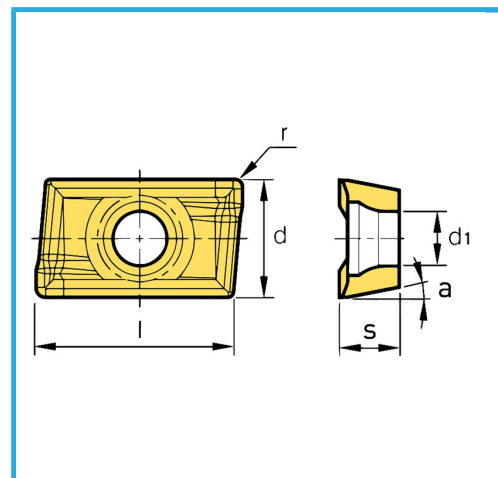

90°.

€9,50

Dimensioni	15 mm
d	9.52 mm
l	14.50 mm
s	3.18 mm
r	0.80 mm
d1	4.50 mm
a°	15°
Pack	10
Peso lordo	0,01 kg
Codice EAN	8012667295356

Scatola

-