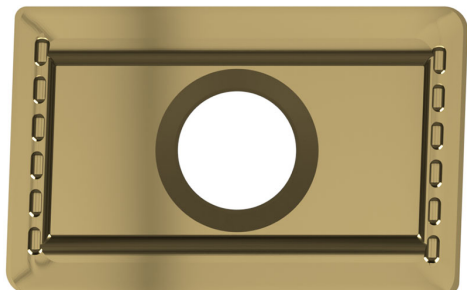

90°.

€9,50

Dimensioni	15 mm
d	9.52 mm
l	14.50 mm
s	3.18 mm
r	0.80 mm
d1	4.50 mm
a°	15°
Pack	10
Peso lordo	0,01 kg
Codice EAN	8012667295356

Scatola

-