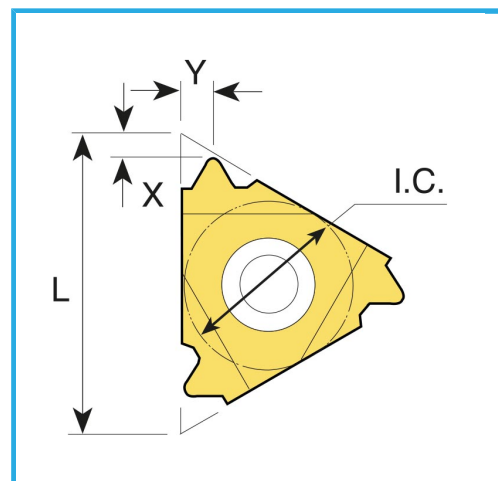

€12,90

<b>Filetto</b>	Whitworth 28 - 11 TPI
<b>Pack</b>	10
<b>Dimensioni imballo</b>	13x13x4 h mm
<b>Peso lordo</b>	0,00 kg
<b>Codice EAN</b>	8012667257040

Scatola