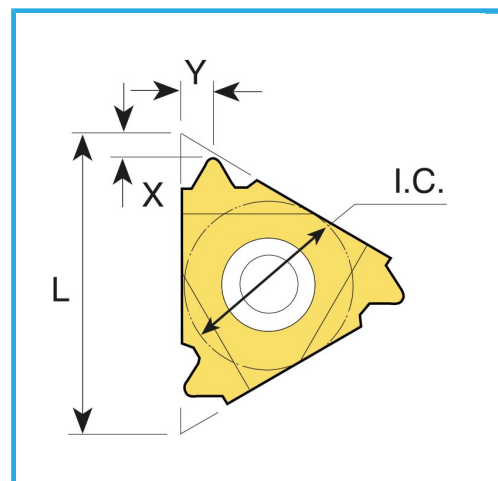

€12,90

| | |
|---------------------------|--------------------|
| Filetto | Whitwort 14 TPI |
| Pack | 10 |
| Dimensioni imballo | 100 x 45 x 12 h mm |
| Peso lordo | 0,06 kg |
| Codice EAN | 8012667257026 |