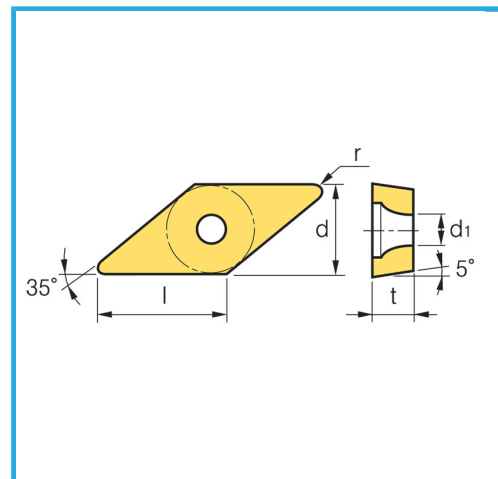

POSITIV.

Abmessungen	16 mm
d	9.52 mm
l	16.60 mm
S	4.76 mm
r	0.40 mm
d1	4.40 mm
a°	5°
Pack	10
Bruttogewicht	0,11 kg
EAN-Code	8012667011611

Box

-