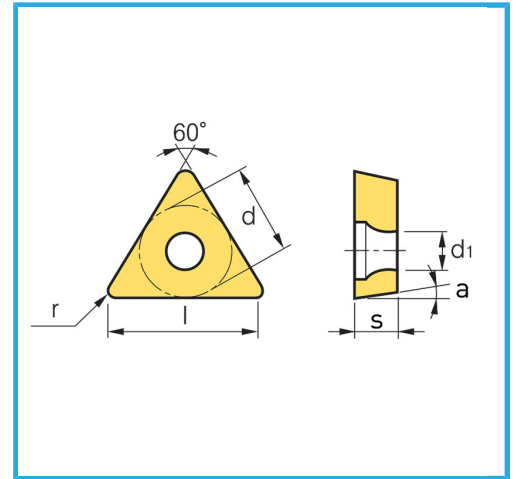

POSITIV.

Abmessungen

d	9.52 mm
l	16.50 mm
s	3.97 mm
r	0.40 mm
d1	4.40 mm
a°	7°
Pack	10
Bruttogewicht	0,06 kg
EAN-Code	8012667007164

Box

-