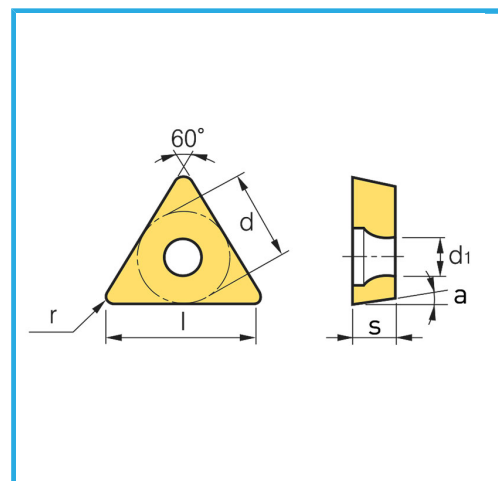

POSITIV.

Abmessungen

d	3.40 mm
l	9.63 mm
s	2.38 mm
r	0.40 mm
d1	2.50 mm
a°	7°
Pack	10
Bruttogewicht	0,02 kg
EAN-Code	8012667234317

Box

-